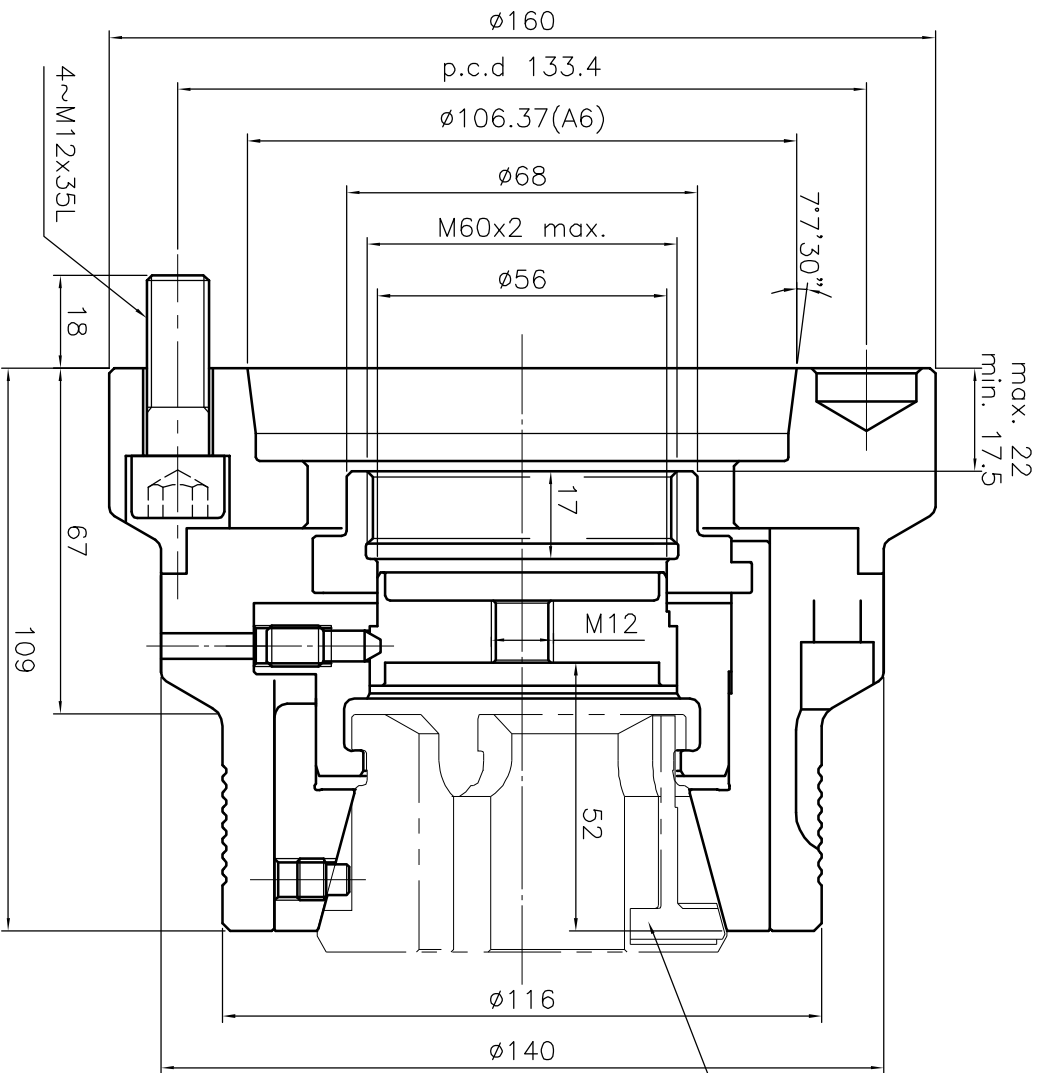

規格 Spec.	夾心行程 mm	爪行程(直徑) mm	夾持直徑 Chucking Dia. mm	容許油壓缸推力 kgf	最大夾持力 kgf	最高迴轉數 r.p.m.	重量 kg
型號 Model	Plunger Stroke	jaw Stroke (Dia.)	最大 Max.	Max D.B. pull	Max clamping force	Max speed	kg·m² Weight
CBD-52A6	4.5	-	52	4000	9400	7000	9.1

*訂購時請將圖面連同訂單一併回傳。 *Please send back with order while ordering.

RG52 筒夾
(選購品, 不附加)

前推固定式橡膠筒夾夾頭 Dead length Collet Chucks

*為確保產品品質日益精進，敝公司擁有設計變更之權。

*Subject to technical changes.

客戶確認 Confirmed